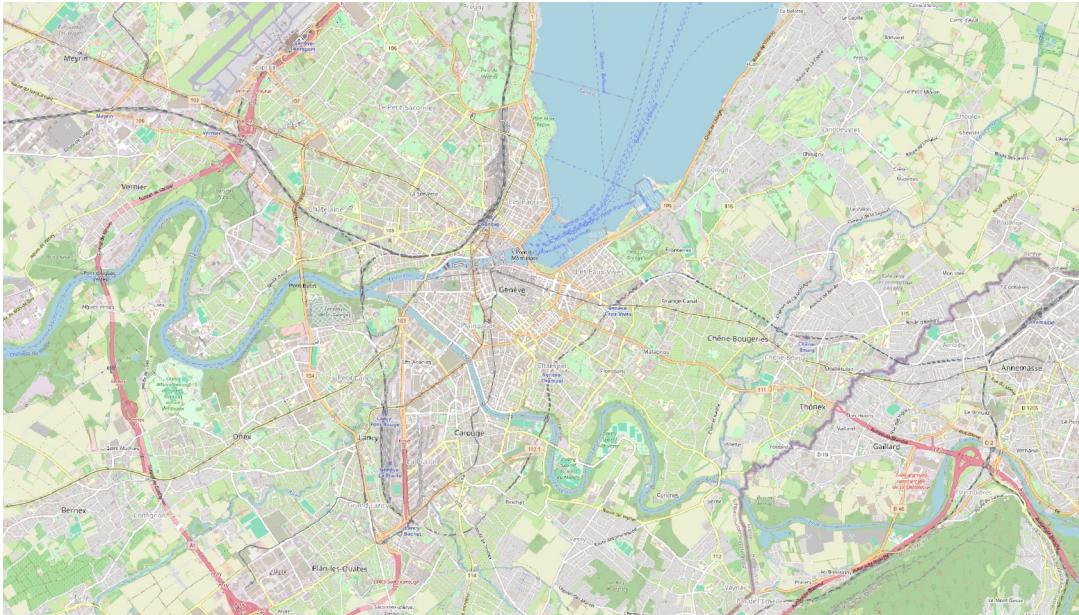

Comparaison temporelle d'images radar non filtrées de Genève

Carte OpenStreetMap du centre ville (1:100000)

Satellite Jers-1 PRI du 29 mai 1998 (résolution 18m, HH)

Satellite Sentinel1a IW GRD du 27 mai 2018 (rés. 10m, VH)

Satellite Sentinel1a IW GRD du 25 mai 2023 (rés. 10m, VH)