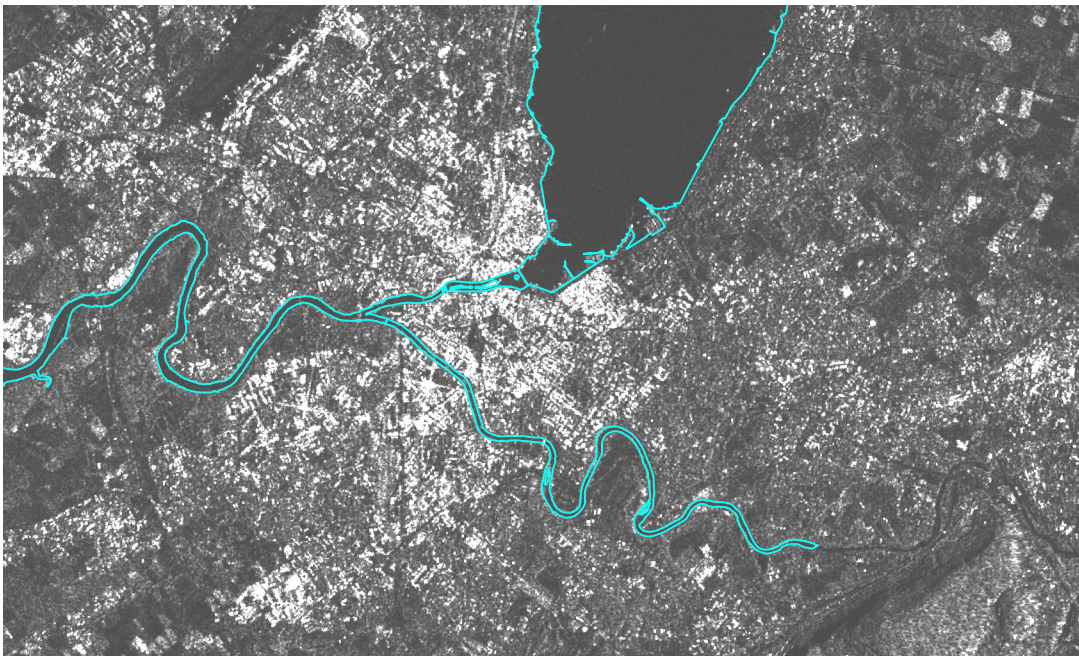

Comparaison temporelle d'images radar non filtrées de Genève

Carte OpenStreetMap du centre ville (1:100000)

Satellite Jers-1 PRI du 29 mai 1998 (résolution 18m, HH)

Satellite Sentinel1a IW GRD du 27 mai 2018 (rés. 10m, VH)

Satellite Sentinel1a IW GRD du 25 mai 2023 (rés. 10m, VH)