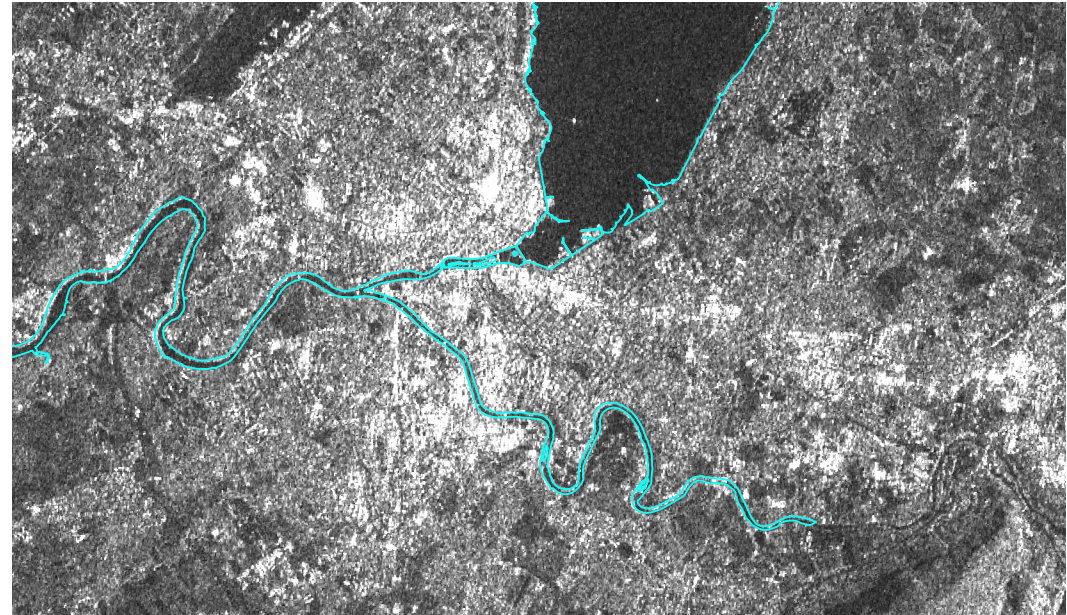

Comparaison temporelle d'images radar non filtrées de Genève

Carte OpenStreetMap du centre ville (1:100000)

Satellite Jers-1 PRI du 29 mai 1998 (résolution 18m, HH)

Satellite Sentinel1a IW GRD du 27 mai 2018 (rés. 10m, VH)

Satellite Sentinel1a IW GRD du 25 mai 2023 (rés. 10m, VH)